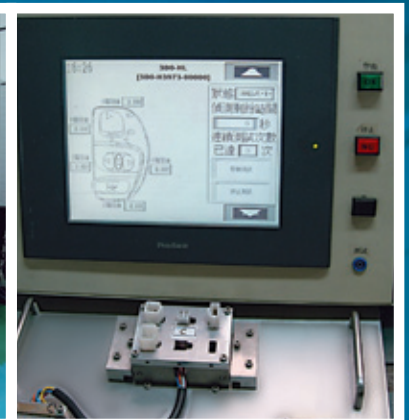

8. 導通測試機台
Quality tester
by PLC