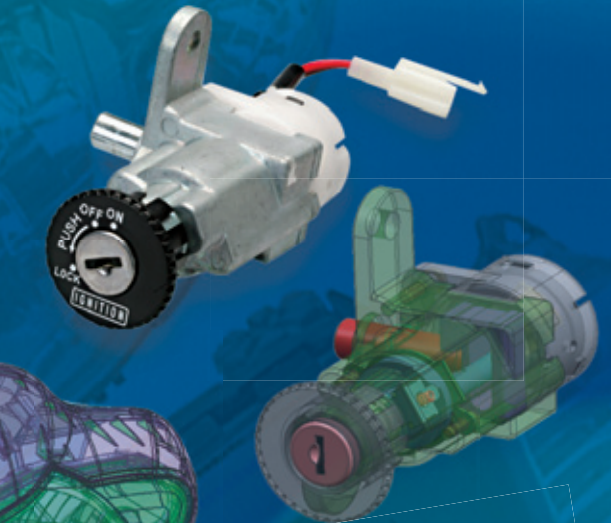

我們使用3D軟體輔助設計,創造客戶需求之產品
We use 3D CAD design to create your concept

檢測設備 Test equipment

1. 耐候測試機台
Weather meter

2. 耐塵測試機台
Dust tester

3. 耐雨測試機台
Rain tester

4. 強度拉力測試機台
Strength of tensile
force tester

5. 連續作動耐久測試機台
Life tester