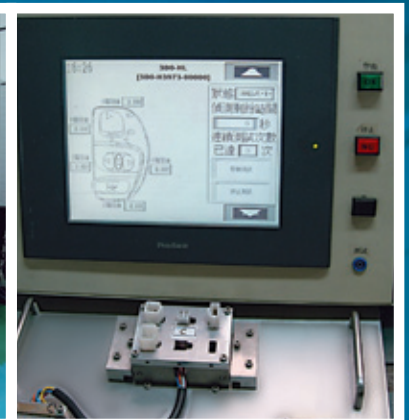

我們使用3D軟體輔助設計,創造客戶需求之產品
We use 3D CAD design to create your concept

檢測設備 Test equipment

1. 耐候測試機台
Weather meter

2. 耐塵測試機台
Dust tester

3. 耐雨測試機台
Rain tester

4. 強度拉力測試機台
Strength of tensile
force tester

5. 連續作動耐久測試機台
Life tester

6. 鹽水噴霧測試機台
Salt spray tester

7. 三次元量測機
3-Dimension
precision
instrument

8. 導通測試機台
Quality tester
by PLC

INDEX

1.開 關 Handle switch

鋁製開關Handle switch of aluminum04
塑膠開關Handle switch of plastics08
拉桿及座Lever with base12
拉桿Lever13
剎車開關stop switch14
側支架開關Side stand switch14
握把Grip15
加油座Accelerator15